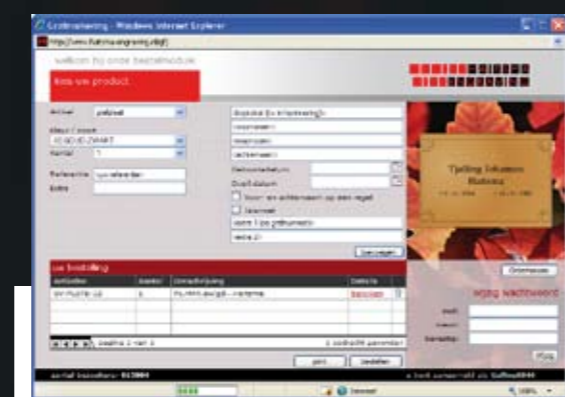

Hierboven ziet u een screenshot van ons bestelsysteem. Zoals u ziet is het heel eenvoudig, u vult onderin de nieuwe opdracht die vervolgens in de lijst verschijnt. Een complete uitleg treft u aan op onze website onder tutorial.