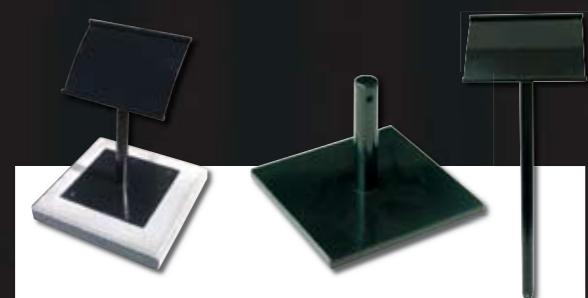

MARMER
ZWART/GOUD
code
GV-PL07B-12

MARMER
ROOD/GOUD
code
GV-PL07B-13

MARMER
BLAUW/GOUD
code
GV-PL07B-14

INSERT PLAAT

De insert is in een handomdraai makkelijk te vervangen. Zodat de standaard jarenlang dienst kan doen. Op de achterzijde van de standaard kan uw bedrijfsnaam of de begraafplaats en telefoonnummer gelaserd worden (vanaf 12 stuks GRATIS).

Een minimale investering waarvoor u veel waardering van de nabestaanden zult krijgen. Wanneer de begraafplaats de standaard in eigendom heeft en de uitvaartverzorger de insert levert kan er een ideale combinatie ontstaan. Als het definitieve monument geplaatst is, wordt de grafmarkeerder door de grafdelver/steenhouwer verwijderd. Zo blijft de begraafplaats altijd overzichtelijk en ontstaat er geen situatie dat nabestaanden gaan denken dat de markeerder er permanent kan blijven staan. De insert plaat is leverbaar in de kleuren zoals hiernaast is vermeld.

Wij leveren de insertplaten dagelijks.

Bestellingen voor 15.00 uur worden dezelfde dag per post verstuurd (maandag t/m vrijdag).

STANDAARD

Standaard is de A5 insert als kistplaat uitgevoerd, er is een kader op de plaat gegraveerd en is licht zelfklevend. Voor de begrafenisplechtigheid haalt u de plaat van de kist en plaatst hem dan in de grafmarkering die plaatst u vervolgens in de aulastandaard voor de kist tijdens de plechtigheid. Na de plechtigheid wordt de paal met de bloemen

De standaard palen zijn te bestellen in de kleuren:

De wegwerppalen zijn alleen in zwart te bestellen.

naar het graf gedragen en met de bloemen bij het graf geplaatst. Zo heeft de plaat met de paal een dubbele functie en maakt onderdeel uit van de plechtigheid. De standaard is op A5 formaat leverbaar in de kleuren: zwart, goud, wit, bordeaux rood en marine blauw (bij afname van 100 stuks eigen ral kleur mogelijk).

ONLINE BESTELLEN

Voor een snelle en veilige afhandeling van uw opdrachten hebben we een online bestelsysteem ontwikkeld. De teksten die u via dit systeem invoert worden rechtstreeks doorgestuurd naar onze geautomatiseerde laserafdeling waar de insertplaten worden vervaardigd.

Om gebruik te maken van ons online bestelsysteem kunt u het inschrijfformulier gebruiken. U ontvangt dan een persoonlijk wachtwoord waarmee u in kan loggen op uw eigen gedeelte op onze website. Hier kunt u niet alleen uw bestellingen plaatsen maar ook bekijken welke status uw opdracht heeft (nieuw, productie of verzonden). Bestellingen via internet kunnen alleen volgens vaste specificaties (kleur, lettertype e.d.), hierdoor kunnen wij het proces automatiseren en hebt u een uniforme uitstraling.