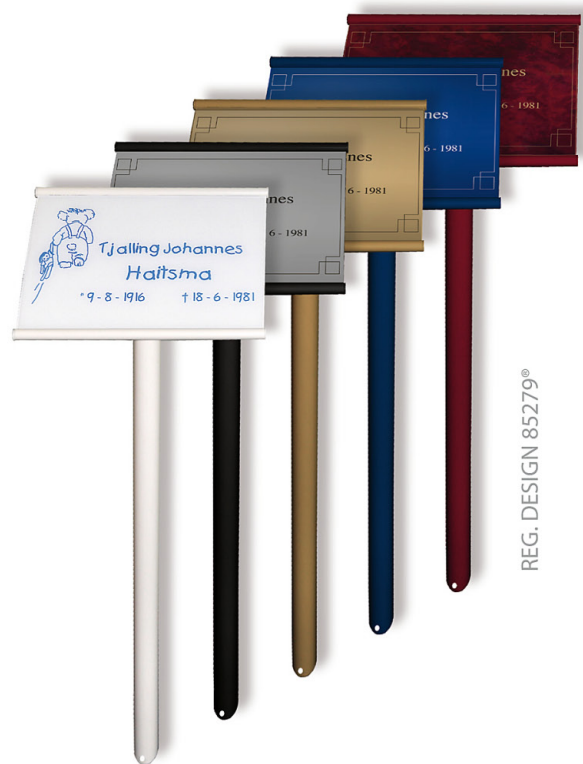

De standards zijn leverbaar in de kleuren wit, zwart, goud, blauw of bordeaux.

REG. DESIGN 85279®

We leveren ook speciale babyplaten.

Levering via uw uitvaartverzorger of begraafplaats

www.grafmarkering.nl

HAITSMA TIJDELIJKE
GRAFMARKERING®

VOOR DE **EERSTE MAANDEN** NA
OVERLIJDEN DIE ZO **BELANGRIJK** ZIJN

Haitsma tijdelijke grafmarkering bestaat uit een gegraveerde plaat (21x15 cm) en bijpassende standaard.

De plaat is licht zelfklevend en kan eerst als kistplaat worden gebruikt.

Voor de begrafenisplechtigheid wordt de plaat van de kist gehaald en in de standaard geplaatst.

De standaard wordt zowel in de aula als bij het graf gebruikt waardoor de overledene geen moment anoniem is.