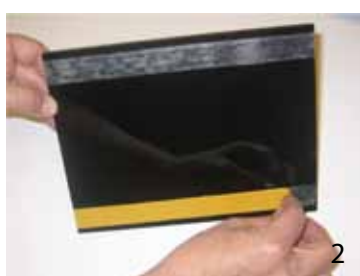

ÉÉNMALIGE STANDAARDS

Naast de luxe standaard kunt u ook kiezen voor de eenmalige variant. Dit is een goedkopere versie die u kunt gebruiken als u de standaard niet terug wil halen. Deze kunststof grafplaathouder is leverbaar in zwart en wit.

De voorzijde en de paal zijn voorzien van zelfklevende tape. Hierdoor kunt u eenvoudig de bestelde naamplaat aan de voorzijde bevestigen. Voor gebruik bevestigt u de paal aan de achterzijde. Hieronder kunt u zien hoe dit in zijn werk gaat. Vergeet niet vooraf de beschermfolie te verwijderen.

1

2

3

4

5

6

HAITSMA TIJDELIJKE
GRAFMARKERING®

VOOR DE **EERSTE MAANDEN** NA
OVERLIJDEN DIE ZO **BELANGRIJK** ZIJN